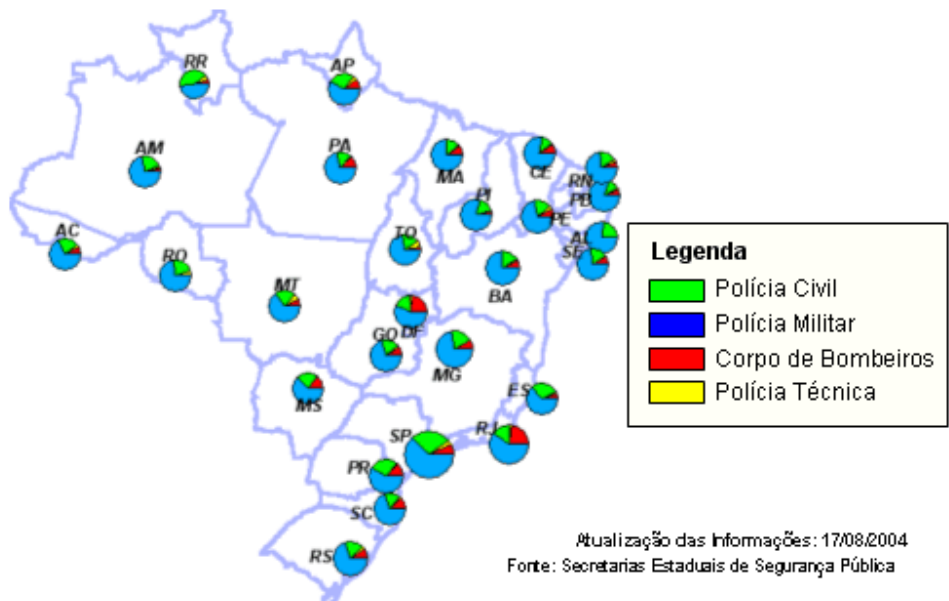

☞ Mapa comparativo da composição dos efetivos segundo o tipo de instituição por Unidade da Federação (2003)