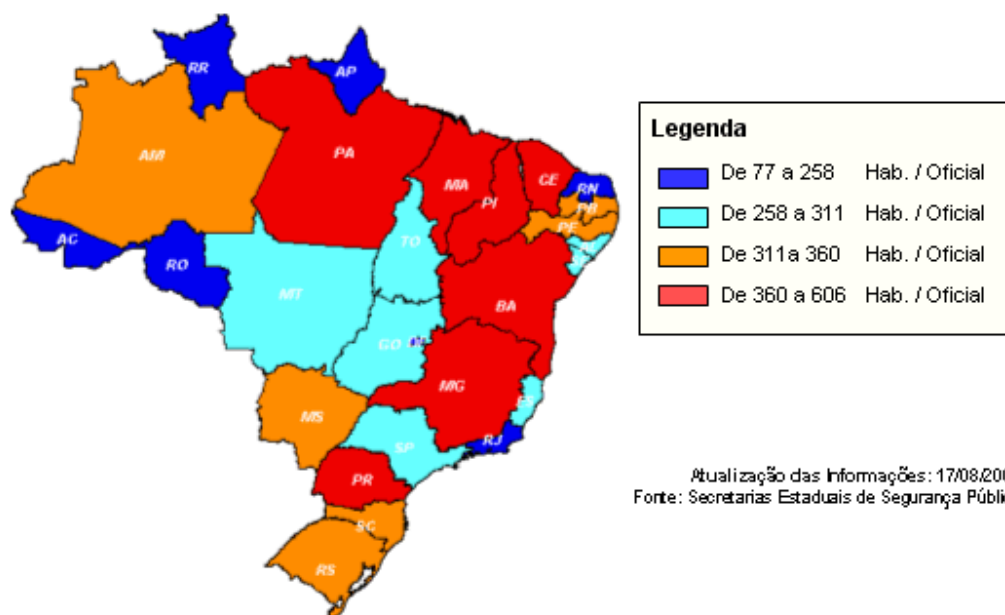

☞ Mapa comparativo das razões entre população residente e número total de oficiais por Unidade da Federação (2003)

☞ Mapa comparativo da composição dos efetivos segundo o tipo de instituição por Unidade da Federação (2003)